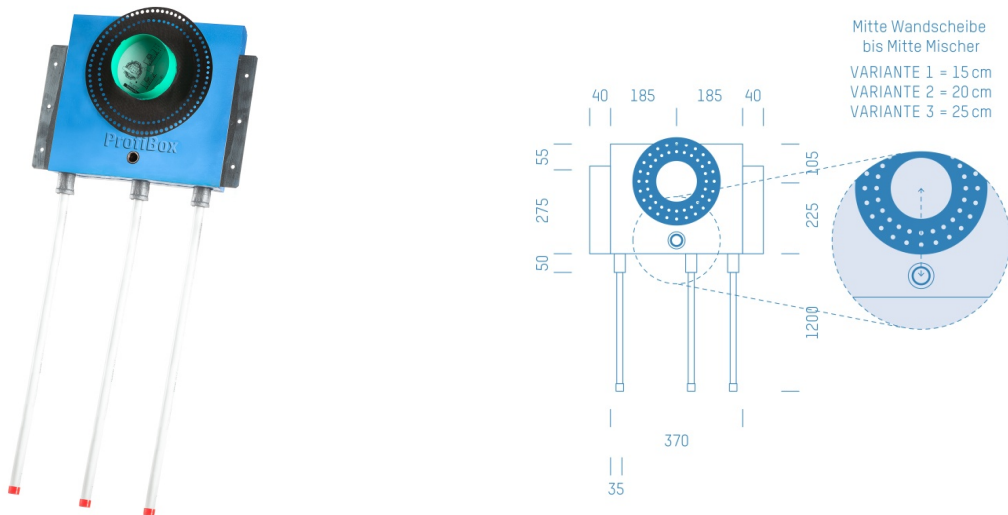

ProfiBox f. Badewannenmischkopf Grohe Rapido Smart Box 35600, Handbrausen-Anschluss unten

Symbolfoto

Sanitärmodul f. Badewannenmischkopf Grohe Rapido Smart Box 35600, Handbrausen-Anschluss unten,
Boxenstärke: 7cm, Trockenbau, DN17, ROTH

Matchcode: **BW35600U.T17RR---7**
Lieferantenartikelnummer: **010040T17RR---7**

Trockenbau | DN **DN17** | Rohsystem: **ROTH** | Boxenstärke: **7cm** Rohrlänge: **1,75** | Gestreckte Außenmaße:
175x43x17 | Länge(cm): **175,00** | Breite(cm): **43,00** | Tiefe(cm): **17,00** | Gewicht: **3,20**