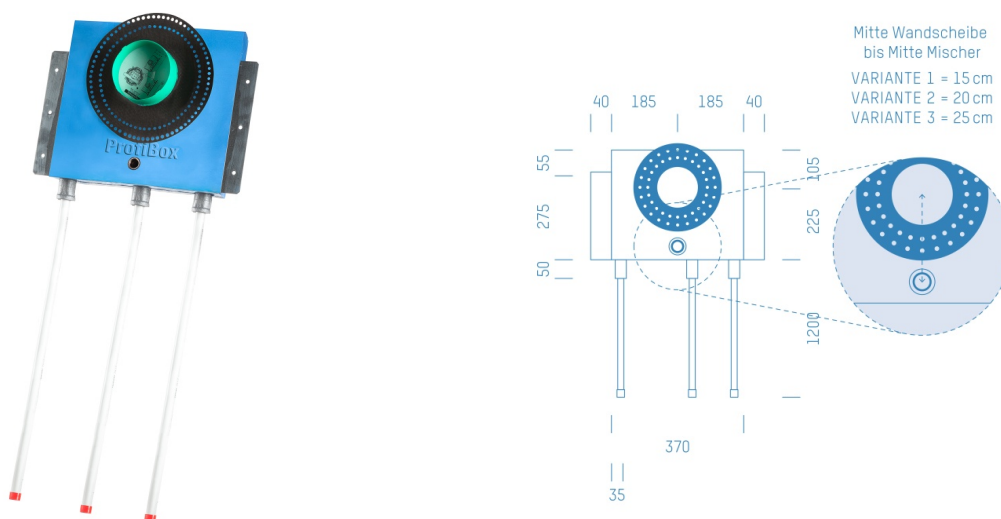

## ProfiBox f. Badewannenmischkopf Grohe Rapido Smart Box 35600, Handbrausen-Anschluss unten

Symbolfoto

Sanitärmodul f. Badewannenmischkopf Grohe Rapido Smart Box 35600, Handbrausen-Anschluss unten, Boxenstärke: 7cm, Trockenbau, DN16, VIEGA RAXOFIX

Matchcode: **BW35600U.T16VR---7**

Lieferantenartikelnummer: **010040T16VR---7**

Trockenbau | DN **DN16** | Rohsystem: **VIEGA RAXOFIX** | Boxenstärke: **7cm** Rohrlänge: **1,75** | Gestreckte Außenmaße: **175x43x17** | Länge(cm): **175,00** | Breite(cm): **43,00** | Tiefe(cm): **17,00** | Gewicht: **3,20**