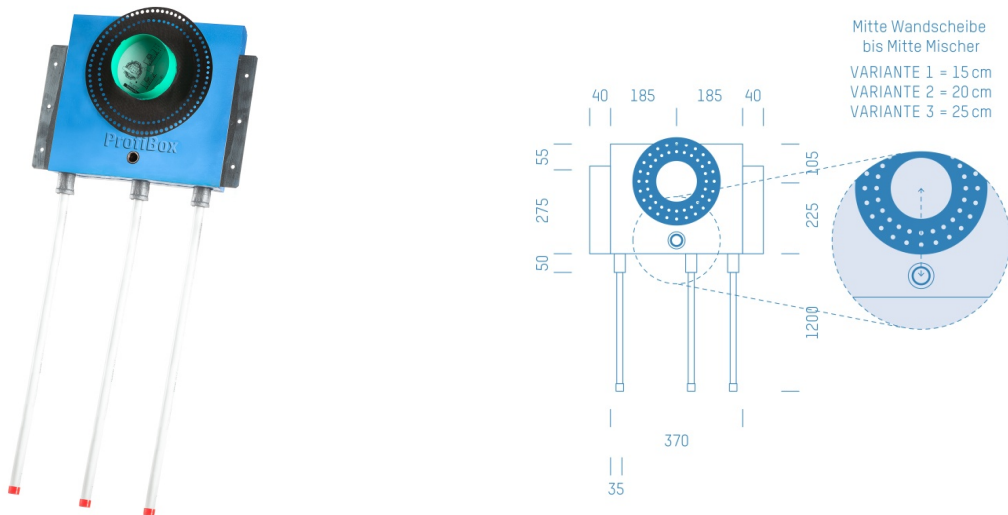

## ProfiBox f. Badewannenmischkopf Grohe Rapido Smart Box 35600, Handbrausen-Anschluss unten

Symbolfoto

Sanitärmodul f. Badewannenmischkopf Grohe Rapido Smart Box 35600, Handbrausen-Anschluss unten, Boxenstärke: 7cm, Trockenbau, DN16, VIEGA SANFIX FOSTA

Matchcode: **BW35600U.T16VF---7**

Lieferantenartikelnummer: **010040T16VF---7**

Trockenbau | DN **DN16** | Rohsystem: **VIEGA SANFIX FOSTA** | Boxenstärke: **7cm** Rohrlänge: **1,75** | Gestreckte Außenmaße: **175x43x17** | Länge(cm): **175,00** | Breite(cm): **43,00** | Tiefe(cm): **17,00** | Gewicht: **3,20**