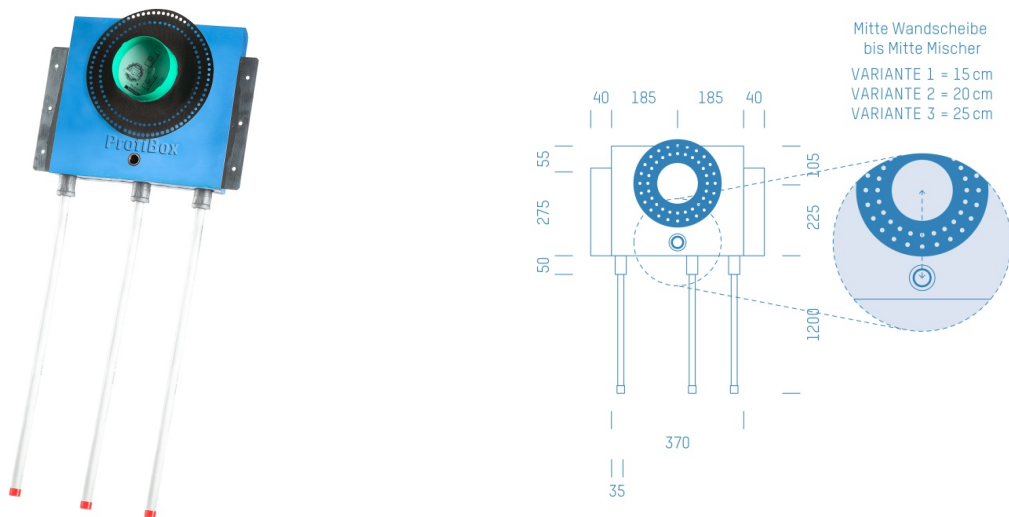

ProfiBox f. Badewannenmischkopf Grohe Rapido Smart Box 35600, Handbrausen-Anschluss unten

Symbolfoto

Sanitärmodul f. Badewannenmischkopf Grohe Rapido Smart Box 35600, Handbrausen-Anschluss unten, Boxenstärke: 7cm, Trockenbau, DN16, MAINPEX

Matchcode: **BW35600U.T16MX---7**
Lieferantenartikelnummer: **010040T16MX---7**

Trockenbau | DN **DN16** | Rohsystem: **MAINPEX** | Boxenstärke: **7cm** Rohrlänge: **1,75** | Gestreckte Außenmaße: **175x43x17** | Länge(cm): **175,00** | Breite(cm): **43,00** | Tiefe(cm): **17,00** | Gewicht: **3,20**