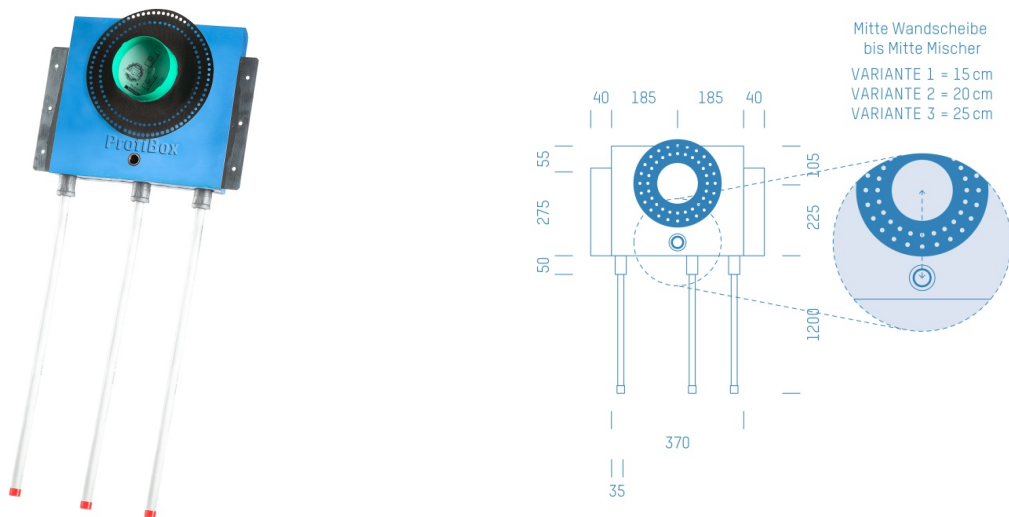

ProfiBox f. Badewannenmischkopf Grohe Rapido Smart Box 35600, Handbrausen-Anschluss unten

Symbolfoto

Sanitärmodul f. Badewannenmischkopf Grohe Rapido Smart Box 35600, Handbrausen-Anschluss unten, Boxenstärke: 7cm, Trockenbau, DN16, I-FIT

Matchcode: **BW35600U.T16IF---7**

Lieferantenartikelnummer: **010040T16IF---7**

Trockenbau | DN **DN16** | Rohsystem: **I-FIT** | Boxenstärke: **7cm** Rohrlänge: **1,75** | Gestreckte Außenmaße: **175x43x17** | Länge(cm): **175,00** | Breite(cm): **43,00** | Tiefe(cm): **17,00** | Gewicht: **3,20**