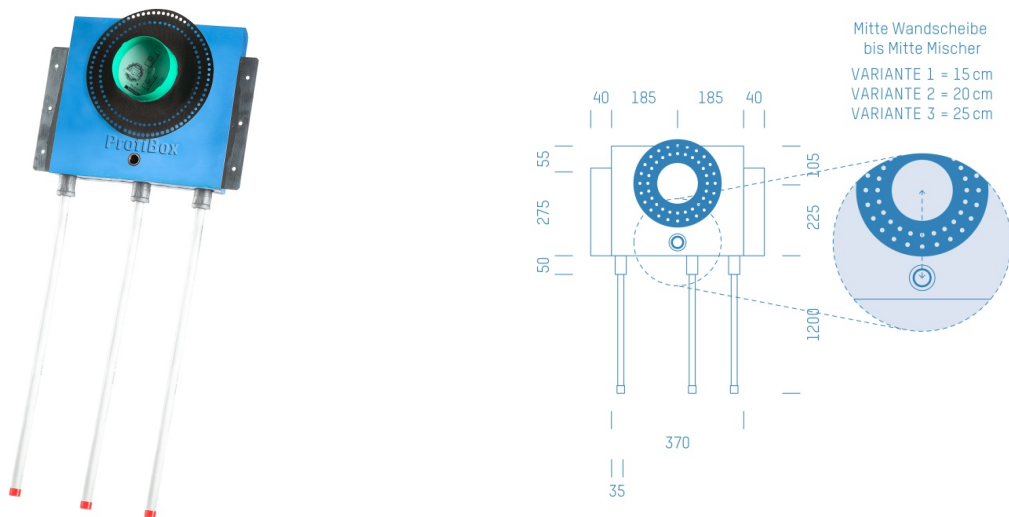

ProfiBox f. Badewannenmischkopf Grohe Rapido Smart Box 35600, Handbrausen-Anschluss unten

Symbolfoto

Sanitärmodul f. Badewannenmischkopf Grohe Rapido Smart Box 35600, Handbrausen-Anschluss unten, Boxenstärke: 7cm, Trockenbau, DN16, FRÄNKISCH ALPEX

Matchcode: **BW35600U.T16FA---7**

Lieferantenartikelnummer: **010040T16FA---7**

Trockenbau | DN **DN16** | Rohsystem: **FRÄNKISCH ALPEX** | Boxenstärke: **7cm** Rohrlänge: **1,75** | Gestreckte Außenmaße: **175x43x17** | Länge(cm): **175,00** | Breite(cm): **43,00** | Tiefe(cm): **17,00** | Gewicht: **3,20**