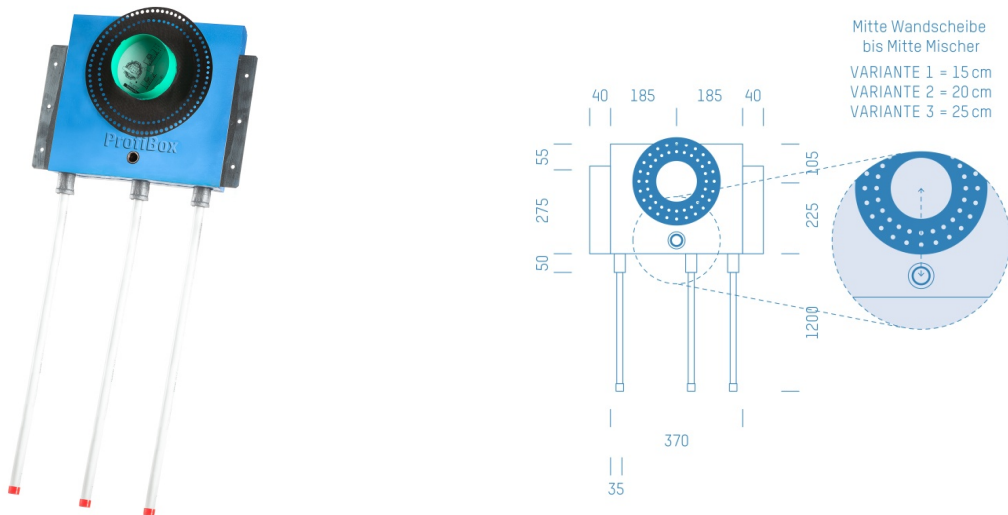

## ProfiBox f. Badewannenmischkopf Grohe Rapido Smart Box 35600, Handbrausen-Anschluss unten

Symbolfoto

Sanitärmodul f. Badewannenmischkopf Grohe Rapido Smart Box 35600, Handbrausen-Anschluss unten, Boxenstärke: 7cm, Trockenbau, DN16, CONNECT

Matchcode: **BW35600U.T16CO---7**  
Lieferantenartikelnummer: **010040T16CO---7**

Trockenbau | DN **DN16** | Rohsystem: **CONNECT CONEL** | Boxenstärke: **7cm** Rohrlänge: **1,75** | Gestreckte Außenmaße: **175x43x17** | Länge(cm): **175,00** | Breite(cm): **43,00** | Tiefe(cm): **17,00** | Gewicht: **3,20**