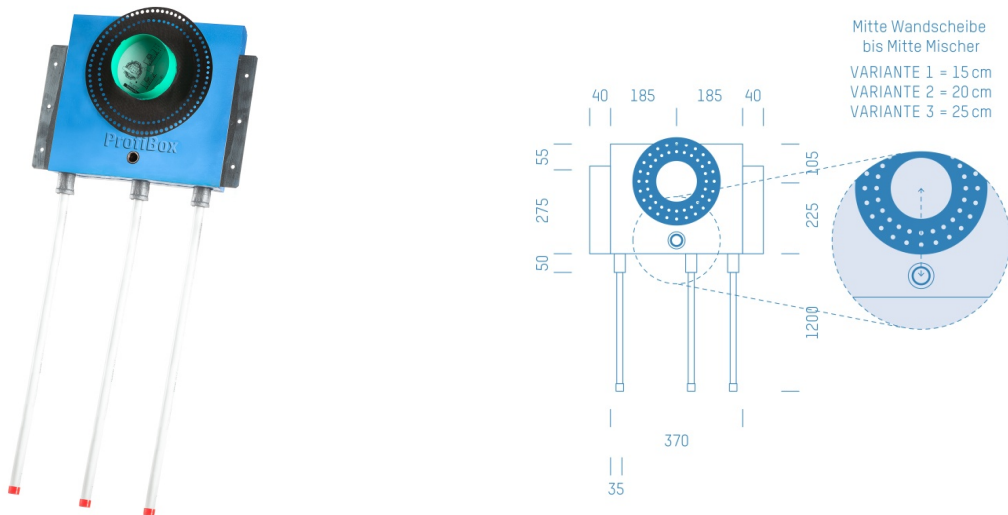

ProfiBox f. Badewannenmischkopf Grohe Rapido Smart Box 35600, Handbrausen-Anschluss unten

Symbolfoto

Sanitärmodul f. Badewannenmischkopf Grohe Rapido Smart Box 35600, Handbrausen-Anschluss unten,
Boxenstärke: 7cm, Trockenbau, DN16, Alva Acta Aluverbundrohr

Matchcode: **BW35600U.T16AA---7**
Lieferantenartikelnummer: **010040T16AA---7**

Trockenbau | DN **DN16** | Rohsystem: **Alva Acta Aluverbundrohr** | Boxenstärke: **7cm** Rohrlänge: **1,75** |
Gestreckte Außenmaße: **175x43x17** | Länge(cm): **175,00** | Breite(cm): **43,00** | Tiefe(cm): **17,00** | Gewicht: **3,20**