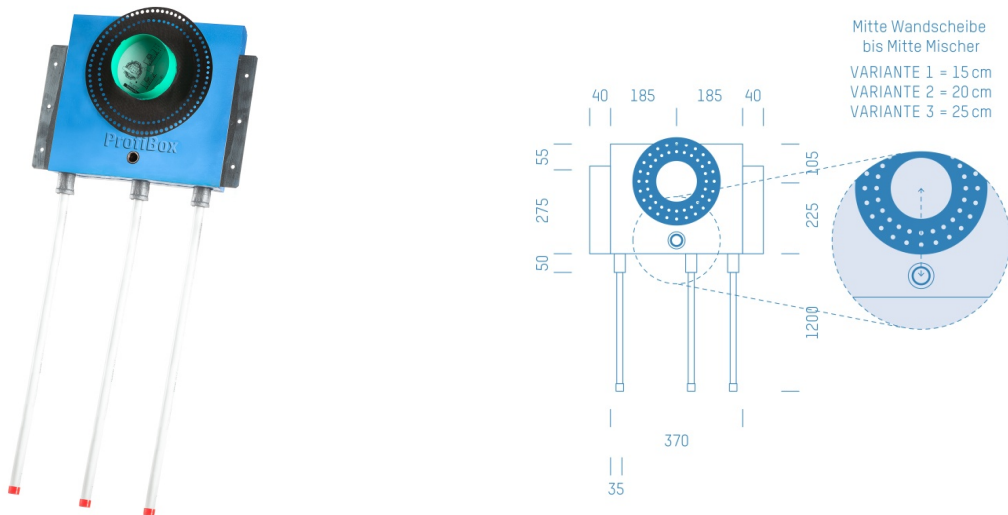

ProfiBox f. Badewannenmischkopf Grohe Rapido Smart Box 35600, Handbrausen-Anschluss unten

Symbolfoto

Sanitärmodul f. Badewannenmischkopf Grohe Rapido Smart Box 35600, Handbrausen-Anschluss unten, Boxenstärke: 7cm, Trockenbau, DN15, Geberit Mapress Edelstahl

Matchcode: **BW35600U.T15ES---7**

Lieferantenartikelnummer: **010040T15ES---7**

Trockenbau | DN **DN15** | Rohsystem: **Geberit Mapress Edelstahl** | Boxenstärke: **7cm** Rohrlänge: **1,75** | Gestreckte Außenmaße: **175x43x17** | Länge(cm): **175,00** | Breite(cm): **43,00** | Tiefe(cm): **17,00** | Gewicht: **3,70**