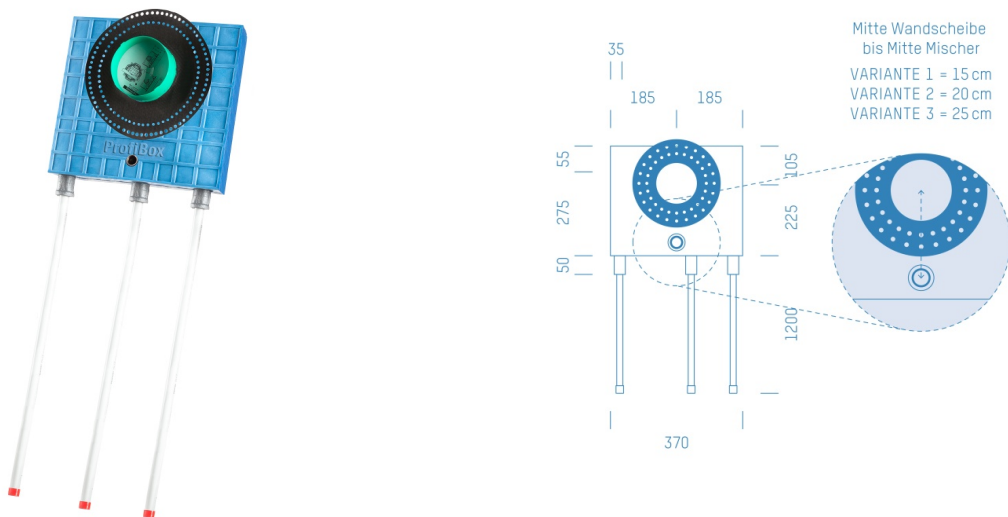

ProfiBox f. Badewannenmischkopf Grohe Rapido Smart Box 35600, Handbrausen-Anschluss unten

Symbolfoto

Sanitärmodul f. Badewannenmischkopf Grohe Rapido Smart Box 35600, Handbrausen-Anschluss unten,
Boxenstärke: 7cm, Mauerwerk, DN20, VIEGA SANFIX FOSTA

Matchcode: **BW35600U.M20VF---7**
Lieferantenartikelnummer: **010040M20VF---7**

Mauerwerk | DN **DN20** | Rohsystem: **VIEGA SANFIX FOSTA** | Boxenstärke: **7cm** Rohrlänge: **1,75** | Gestreckte Außenmaße: **175x37x17** | Länge(cm): **175,00** | Breite(cm): **37,00** | Tiefe(cm): **17,00** | Gewicht: **3,10**