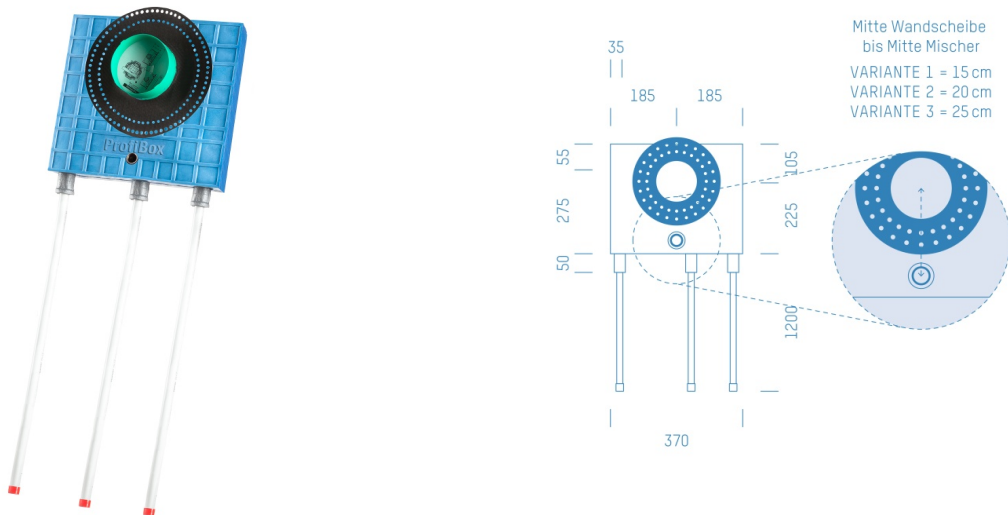

## ProfiBox f. Badewannenmischkopf Grohe Rapido Smart Box 35600, Handbrausen-Anschluss unten

Symbolfoto

Sanitärmodul f. Badewannenmischkopf Grohe Rapido Smart Box 35600, Handbrausen-Anschluss unten,  
Boxenstärke: 7cm, Mauerwerk, DN20, PRINETO

Matchcode: **BW35600U.M20PR---7**  
Lieferantenartikelnummer: **010040M20PR---7**

Mauerwerk | DN **DN20** | Rohsystem: **PRINETO** | Boxenstärke: **7cm** Rohrlänge: **1,75** | Gestreckte Außenmaße:  
**175x37x17** | Länge(cm): **175,00** | Breite(cm): **37,00** | Tiefe(cm): **17,00** | Gewicht: **3,10**