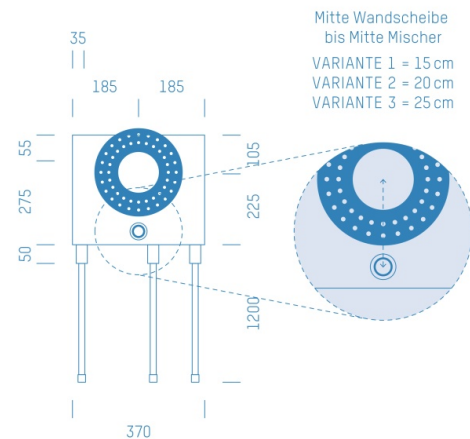

Jürgen Höflers ProfiBox GmbH
Neunkirchnerstrasse 83
2700 Wiener Neustadt
Österreich

ProfiBox f. Badewannenmischkopf Grohe Rapido Smart Box 35600, Handbrausen-Anschluss unten

Symbolfoto

Sanitärmodul f. Badewannenmischkopf Grohe Rapido Smart Box 35600, Handbrausen-Anschluss unten, Boxenstärke: 7cm, Mauerwerk, DN20, MAINPEX

Matchcode: **BW35600U.M20MX---7**
Lieferantenartikelnummer: **010040M20MX---7**

Mauerwerk | DN **DN20** | Rohsystem: **MAINPEX** | Boxenstärke: **7cm** Rohrlänge: **1,75** | Gestreckte Außenmaße: **175x37x17** | Länge(cm): **175,00** | Breite(cm): **37,00** | Tiefe(cm): **17,00** | Gewicht: **3,10**