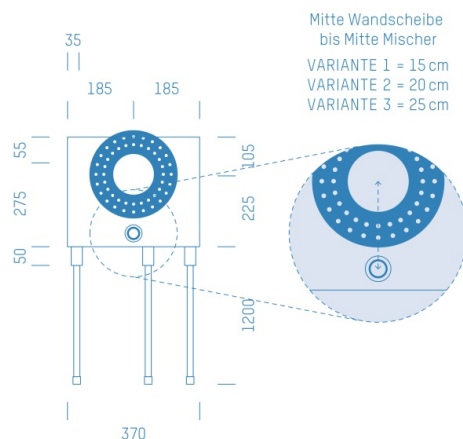

Jürgen Höflers ProfiBox GmbH
Neunkirchnerstrasse 83
2700 Wiener Neustadt
Österreich

ProfiBox f. Badewannenmischkopf Grohe Rapido Smart Box 35600, Handbrausen-Anschluss unten

Symbolfoto

Sanitärmodul f. Badewannenmischkopf Grohe Rapido Smart Box 35600, Handbrausen-Anschluss unten,
Boxenstärke: 7cm, Mauerwerk, DN20, KELIT KELEN

Matchcode: **BW35600U.M20KO---7**
Lieferantenartikelnummer: **010040M20KO---7**

Mauerwerk | DN **DN20** | Rohsystem: **KELIT KELEN** | Boxenstärke: **7cm** Rohrlänge: **1,75** | Gestreckte Außenmaße:
175x37x17 | Länge(cm): **175,00** | Breite(cm): **37,00** | Tiefe(cm): **17,00** | Gewicht: **3,10**