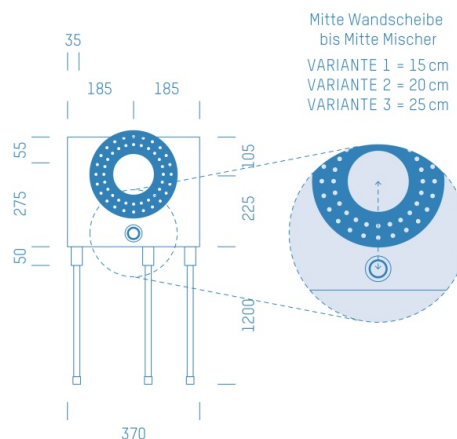

## ProfiBox f. Badewannenmischkopf Grohe Rapido Smart Box 35600, Handbrausen-Anschluss unten

Symbolfoto

Sanitärmodul f. Badewannenmischkopf Grohe Rapido Smart Box 35600, Handbrausen-Anschluss unten, Boxenstärke: 7cm, Mauerwerk, DN20, HENCO

Matchcode: **BW35600U.M20HE---7**

Lieferantenartikelnummer: **010040M20HE---7**

Mauerwerk | DN **DN20** | Rohsystem: **HENCO** | Boxenstärke: **7cm** Rohrlänge: **1,75** | Gestreckte Außenmaße: **175x37x17** | Länge(cm): **175,00** | Breite(cm): **37,00** | Tiefe(cm): **17,00** | Gewicht: **3,10**