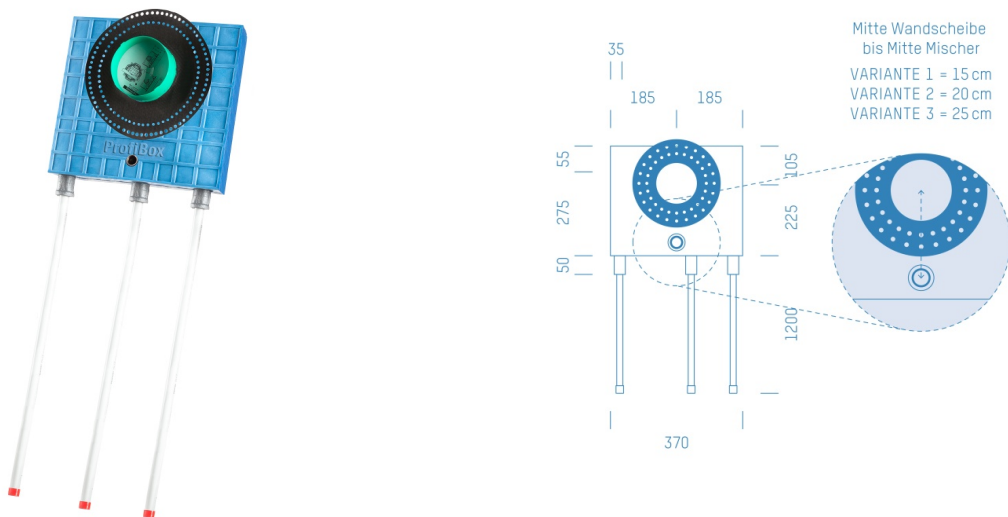

Jürgen Höflers ProfiBox GmbH
Neunkirchnerstrasse 83
2700 Wiener Neustadt
Österreich

ProfiBox f. Badewannenmischkopf Grohe Rapido Smart Box 35600, Handbrausen-Anschluss unten

Symbolfoto

Sanitärmodul f. Badewannenmischkopf Grohe Rapido Smart Box 35600, Handbrausen-Anschluss unten,
Boxenstärke: 7cm, Mauerwerk, DN20, ALFASAN

Matchcode: **BW35600U.M20AF---7**
Lieferantenartikelnummer: **010040M20AF---7**

Mauerwerk | DN **DN20** | Rohsystem: **ALFASAN** | Boxenstärke: **7cm** Rohrlänge: **1,75** | Gestreckte Außenmaße:
175x37x17 | Länge(cm): **175,00** | Breite(cm): **37,00** | Tiefe(cm): **17,00** | Gewicht: **3,10**