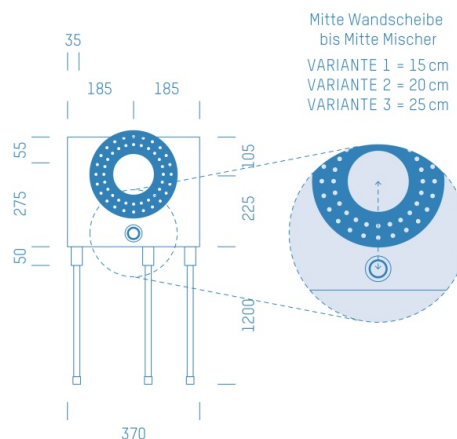

## ProfiBox f. Badewannenmischkopf Grohe Rapido Smart Box 35600, Handbrausen-Anschluss unten

Symbolfoto

Sanitärmodul f. Badewannenmischkopf Grohe Rapido Smart Box 35600, Handbrausen-Anschluss unten,  
Boxenstärke: 7cm, Mauerwerk, DN20, Alva Acta Aluverbundrohr

Matchcode: **BW35600U.M20AA---7**  
Lieferantenartikelnummer: **010040M20AA---7**

Mauerwerk | DN **DN20** | Rohsystem: **Alva Acta Aluverbundrohr** | Boxenstärke: **7cm** Rohrlänge: **1,75** | Gestreckte Außenmaße: **175x37x17** | Länge(cm): **175,00** | Breite(cm): **37,00** | Tiefe(cm): **17,00** | Gewicht: **3,10**