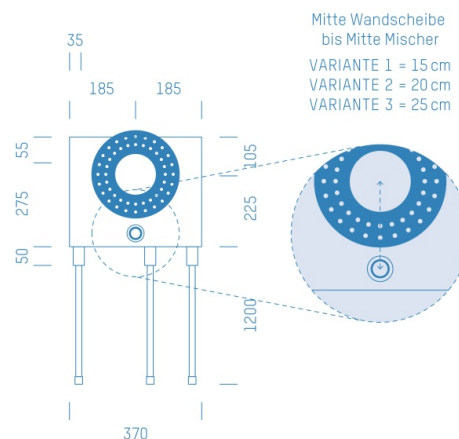

Jürgen Höflers ProfiBox GmbH
Neunkirchnerstrasse 83
2700 Wiener Neustadt
Österreich

ProfiBox f. Badewannenmischkopf Grohe Rapido Smart Box 35600, Handbrausen-Anschluss unten

Symbolfoto

Sanitärmodul f. Badewannenmischkopf Grohe Rapido Smart Box 35600, Handbrausen-Anschluss unten,
Boxenstärke: 7cm, Mauerwerk, DN16, ALU-VB-ROHR frei wählbar

Matchcode: **BW35600U.M16XX---7**

Lieferantenartikelnummer: **010040M16XX---7**

Mauerwerk | DN **DN16** | Rohsystem: **ALU-VB-ROHR frei wählbar** | Boxenstärke: **7cm** Rohrlänge: **1,75** |
Gestreckte Außenmaße: **175x37x17** | Länge(cm): **175,00** | Breite(cm): **37,00** | Tiefe(cm): **17,00** | Gewicht: **3,00**