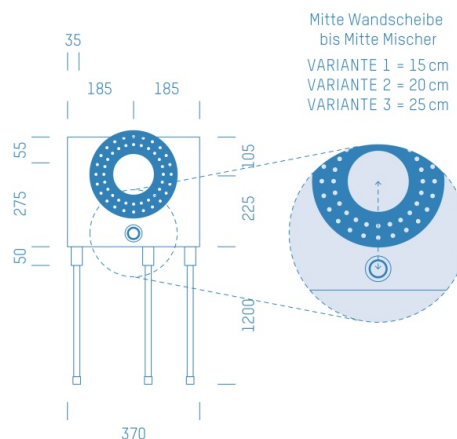

Jürgen Höflers ProfiBox GmbH
Neunkirchnerstrasse 83
2700 Wiener Neustadt
Österreich

ProfiBox f. Badewannenmischkopf Grohe Rapido Smart Box 35600, Handbrausen-Anschluss unten

Symbolfoto

Sanitärmodul f. Badewannenmischkopf Grohe Rapido Smart Box 35600, Handbrausen-Anschluss unten,
Boxenstärke: 7cm, Mauerwerk, DN16, WINKLER

Matchcode: **BW35600U.M16WI---7**
Lieferantenartikelnummer: **010040M16WI---7**

Mauerwerk | DN **DN16** | Rohsystem: **WINKLER** | Boxenstärke: **7cm** Rohrlänge: **1,75** | Gestreckte Außenmaße:
175x37x17 | Länge(cm): **175,00** | Breite(cm): **37,00** | Tiefe(cm): **17,00** | Gewicht: **3,00**