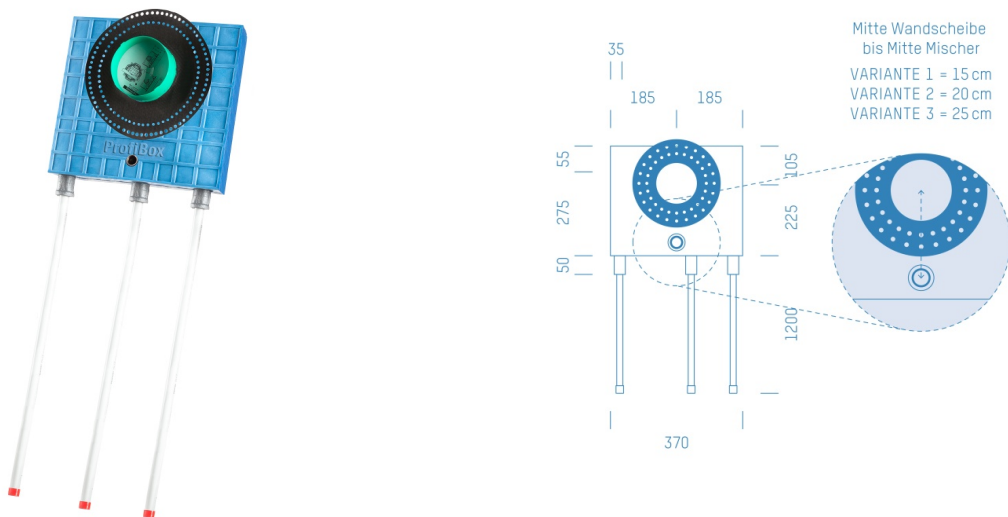

ProfiBox f. Badewannenmischkopf Grohe Rapido Smart Box 35600, Handbrausen-Anschluss unten

Symbolfoto

Sanitärmodul f. Badewannenmischkopf Grohe Rapido Smart Box 35600, Handbrausen-Anschluss unten,
Boxenstärke: 7cm, Mauerwerk, DN16, VIEGA SANFIX FOSTA

Matchcode: **BW35600U.M16VF---7**
Lieferantenartikelnummer: **010040M16VF---7**

Mauerwerk | DN **DN16** | Rohsystem: **VIEGA SANFIX FOSTA** | Boxenstärke: **7cm** Rohrlänge: **1,75** | Gestreckte Außenmaße: **175x37x17** | Länge(cm): **175,00** | Breite(cm): **37,00** | Tiefe(cm): **17,00** | Gewicht: **3,00**