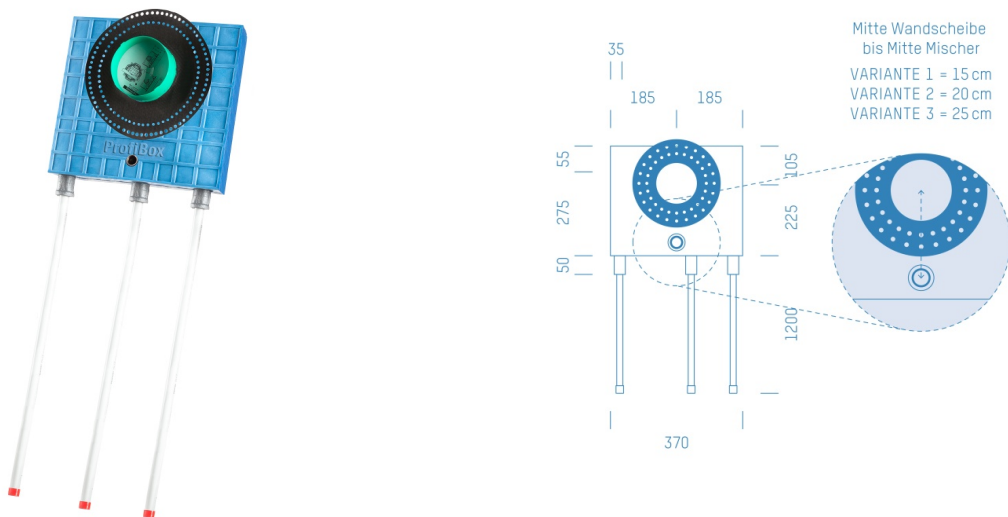

Jürgen Höflers ProfiBox GmbH
Neunkirchnerstrasse 83
2700 Wiener Neustadt
Österreich

ProfiBox f. Badewannenmischkopf Grohe Rapido Smart Box 35600, Handbrausen-Anschluss unten

Symbolfoto

Sanitärmodul f. Badewannenmischkopf Grohe Rapido Smart Box 35600, Handbrausen-Anschluss unten,
Boxenstärke: 7cm, Mauerwerk, DN16, JÄGER

Matchcode: **BW35600U.M16JA---7**
Lieferantenartikelnummer: **010040M16JA---7**

Mauerwerk | DN **DN16** | Rohsystem: **JÄGER** | Boxenstärke: **7cm** Rohrlänge: **1,75** | Gestreckte Außenmaße:
175x37x17 | Länge(cm): **175,00** | Breite(cm): **37,00** | Tiefe(cm): **17,00** | Gewicht: **3,00**