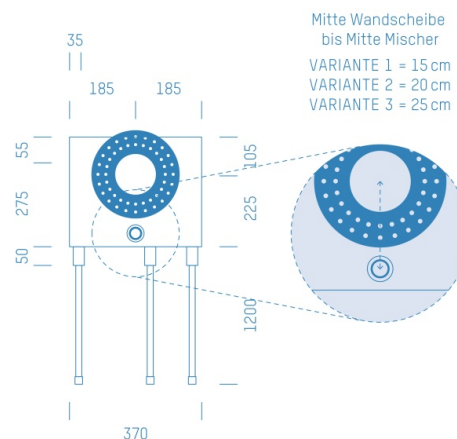

## ProfiBox f. Badewannenmischkopf Grohe Rapido Smart Box 35600, Handbrausen-Anschluss unten

Symbolfoto

Sanitärmodul f. Badewannenmischkopf Grohe Rapido Smart Box 35600, Handbrausen-Anschluss unten,  
Boxenstärke: 7cm, Mauerwerk, DN16, CONNECT

Matchcode: **BW35600U.M16CO---7**

Lieferantenartikelnummer: **010040M16CO---7**

Mauerwerk | DN **DN16** | Rohsystem: **CONNECT CONEL** | Boxenstärke: **7cm** Rohrlänge: **1,75** | Gestreckte  
Außenmaße: **175x37x17** | Länge(cm): **175,00** | Breite(cm): **37,00** | Tiefe(cm): **17,00** | Gewicht: **3,00**