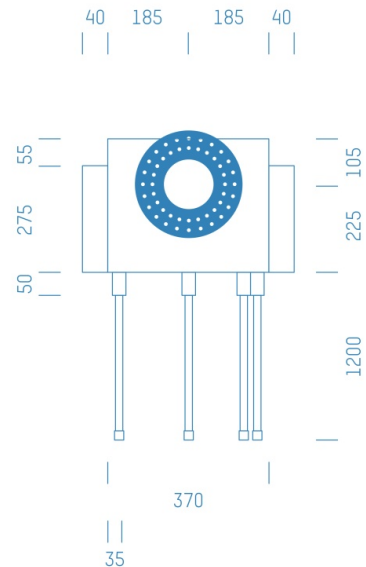

Jürgen Höflers ProfiBox GmbH
Neunkirchnerstrasse 83
2700 Wiener Neustadt
Österreich

ProfiBox f. Badewannenmischkopf Grohe Rapido Smart Box 35600, 4 Rohre nach unten

Symbolfoto

Sanitärmodul f. Badewannenmischkopf Grohe Rapido Smart Box 35600, 4 Rohre nach unten, Boxenstärke: 7cm, Trockenbau, DN20, ALU-VB-ROHR frei wählbar

Matchcode: **BW35600RU4.T20XX---7**
Lieferantenartikelnummer: **010041T20XX---7**

Trockenbau | DN **DN20** | Rohsystem: **ALU-VB-ROHR frei wählbar** | Boxenstärke: **7cm** Rohrlänge: **1,75** |
Gestreckte Außenmaße: **175x43x17** | Länge(cm): **175,00** | Breite(cm): **43,00** | Tiefe(cm): **17,00** | Gewicht: **3,20**