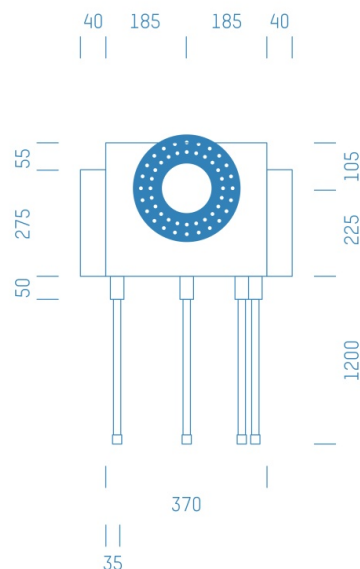

## ProfiBox f. Badewannenmischkopf Grohe Rapido Smart Box 35600, 4 Rohre nach unten

Symbolfoto

Sanitärmodul f. Badewannenmischkopf Grohe Rapido Smart Box 35600, 4 Rohre nach unten, Boxenstärke: 7cm, Trockenbau, DN20, WAVIN

Matchcode: **BW35600RU4.T20WV---7**  
Lieferantenartikelnummer: **010041T20WV---7**

Trockenbau | DN **DN20** | Rohsystem: **WAVIN** | Boxenstärke: **7cm** Rohrlänge: **1,75** | Gestreckte Außenmaße: **175x43x17** | Länge(cm): **175,00** | Breite(cm): **43,00** | Tiefe(cm): **17,00** | Gewicht: **3,20**