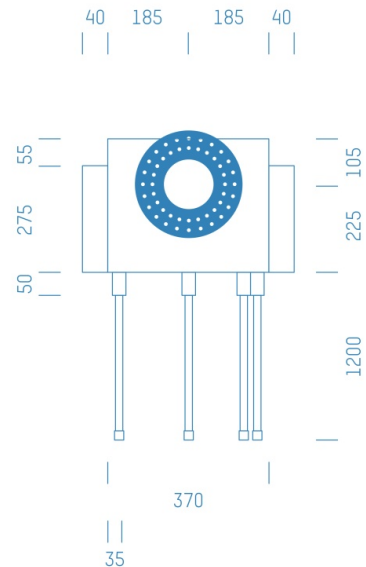

Jürgen Höflers ProfiBox GmbH
Neunkirchnerstrasse 83
2700 Wiener Neustadt
Österreich

ProfiBox f. Badewannenmischkopf Grohe Rapido Smart Box 35600, 4 Rohre nach unten

Symbolfoto

Sanitärmodul f. Badewannenmischkopf Grohe Rapido Smart Box 35600, 4 Rohre nach unten, Boxenstärke: 7cm, Trockenbau, DN20, VIEGA RAXOFIX

Matchcode: **BW35600RU4.T20VR---7**
Lieferantenartikelnummer: **010041T20VR---7**

Trockenbau | DN **DN20** | Rohsystem: **VIEGA RAXOFIX** | Boxenstärke: **7cm** Rohrlänge: **1,75** | Gestreckte Außenmaße: **175x43x17** | Länge(cm): **175,00** | Breite(cm): **43,00** | Tiefe(cm): **17,00** | Gewicht: **3,20**