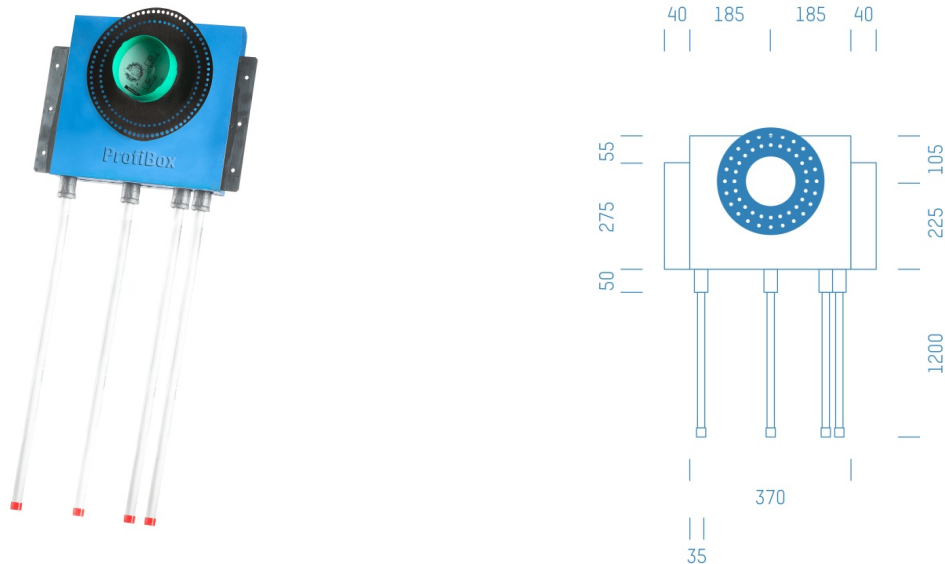

Jürgen Höflers ProfiBox GmbH
Neunkirchnerstrasse 83
2700 Wiener Neustadt
Österreich

ProfiBox f. Badewannenmischkopf Grohe Rapido Smart Box 35600, 4 Rohre nach unten

Symbolfoto

Sanitärmodul f. Badewannenmischkopf Grohe Rapido Smart Box 35600, 4 Rohre nach unten, Boxenstärke: 7cm, Trockenbau, DN20, IVT Pripres

Matchcode: **BW35600RU4.T20PP---7**
Lieferantenartikelnummer: **010041T20PP---7**

Trockenbau | DN **DN20** | Rohsystem: **IVT Pripres** | Boxenstärke: **7cm** | Rohrlänge: **1,75** | Gestreckte Außenmaße: **175x43x17** | Länge(cm): **175,00** | Breite(cm): **43,00** | Tiefe(cm): **17,00** | Gewicht: **3,20**