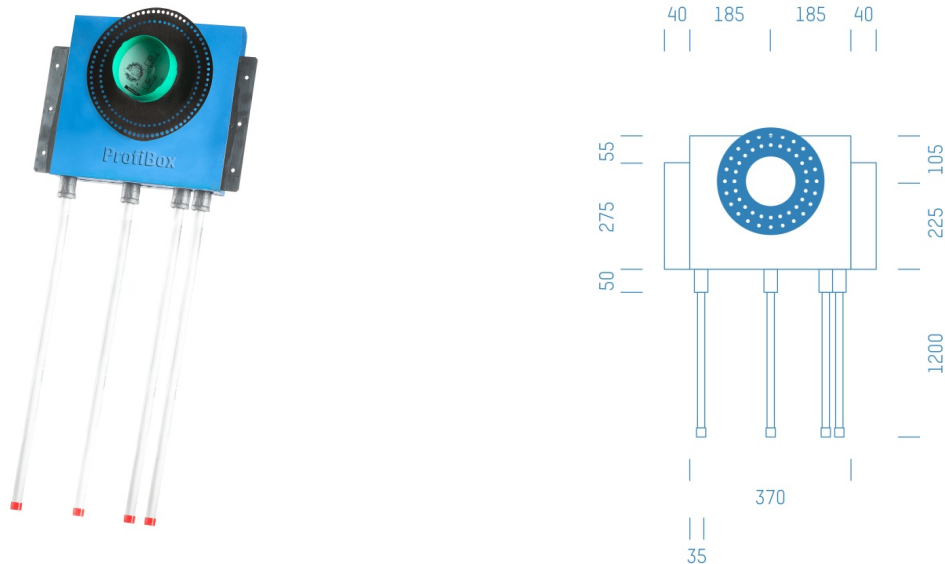

Jürgen Höflers ProfiBox GmbH
Neunkirchnerstrasse 83
2700 Wiener Neustadt
Österreich

ProfiBox f. Badewannenmischkopf Grohe Rapido Smart Box 35600, 4 Rohre nach unten

Symbolfoto

Sanitärmodul f. Badewannenmischkopf Grohe Rapido Smart Box 35600, 4 Rohre nach unten, Boxenstärke: 7cm, Trockenbau, DN20, MEPLA

Matchcode: **BW35600RU4.T20ME---7**
Lieferantenartikelnummer: **010041T20ME---7**

Trockenbau | DN **DN20** | Rohsystem: **MEPLA** | Boxenstärke: **7cm** Rohrlänge: **1,75** | Gestreckte Außenmaße: **175x43x17** | Länge(cm): **175,00** | Breite(cm): **43,00** | Tiefe(cm): **17,00** | Gewicht: **3,20**