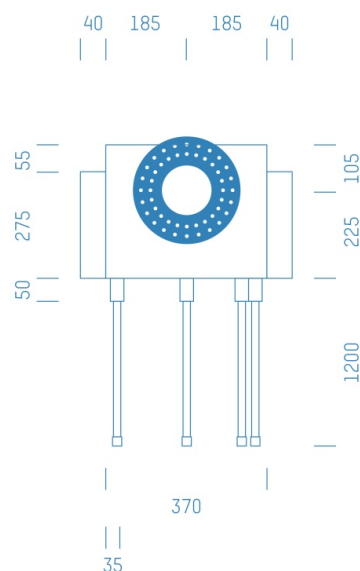

Jürgen Höflers ProfiBox GmbH
Neunkirchnerstrasse 83
2700 Wiener Neustadt
Österreich

ProfiBox f. Badewannenmischkopf Grohe Rapido Smart Box 35600, 4 Rohre nach unten

Symbolfoto

Sanitärmodul f. Badewannenmischkopf Grohe Rapido Smart Box 35600, 4 Rohre nach unten, Boxenstärke: 7cm, Trockenbau, DN20, KELOX

Matchcode: **BW35600RU4.T20KE---7**
Lieferantenartikelnummer: **010041T20KE---7**

Trockenbau | DN **DN20** | Rohsystem: **KELOX** | Boxenstärke: **7cm** | Rohrlänge: **1,75** | Gestreckte Außenmaße: **175x43x17** | Länge(cm): **175,00** | Breite(cm): **43,00** | Tiefe(cm): **17,00** | Gewicht: **3,20**