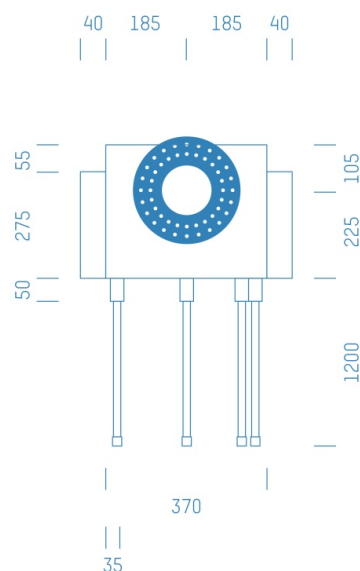

Jürgen Höflers ProfiBox GmbH
Neunkirchnerstrasse 83
2700 Wiener Neustadt
Österreich

ProfiBox f. Badewannenmischkopf Grohe Rapido Smart Box 35600, 4 Rohre nach unten

Symbolfoto

Sanitärmodul f. Badewannenmischkopf Grohe Rapido Smart Box 35600, 4 Rohre nach unten, Boxenstärke: 7cm, Trockenbau, DN20, JÄGER

Matchcode: **BW35600RU4.T20JA---7**

Lieferantenartikelnummer: **010041T20JA---7**

Trockenbau | DN **DN20** | Rohsystem: **JÄGER** | Boxenstärke: **7cm** | Rohrlänge: **1,75** | Gestreckte Außenmaße: **175x43x17** | Länge(cm): **175,00** | Breite(cm): **43,00** | Tiefe(cm): **17,00** | Gewicht: **3,20**