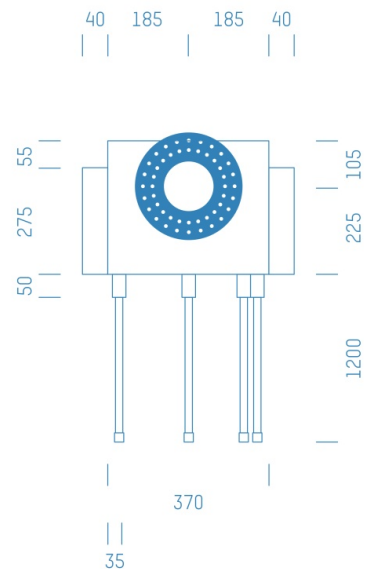

Jürgen Höflers ProfiBox GmbH
Neunkirchnerstrasse 83
2700 Wiener Neustadt
Österreich

ProfiBox f. Badewannenmischkopf Grohe Rapido Smart Box 35600, 4 Rohre nach unten

Symbolfoto

Sanitärmodul f. Badewannenmischkopf Grohe Rapido Smart Box 35600, 4 Rohre nach unten, Boxenstärke: 7cm, Trockenbau, DN20, FLOWFIT

Matchcode: **BW35600RU4.T20FF---7**
Lieferantenartikelnummer: **010041T20FF---7**

Trockenbau | DN **DN20** | Rohsystem: **FLOWFIT** | Boxenstärke: **7cm** Rohrlänge: **1,75** | Gestreckte Außenmaße: **175x43x17** | Länge(cm): **175,00** | Breite(cm): **43,00** | Tiefe(cm): **17,00** | Gewicht: **3,20**