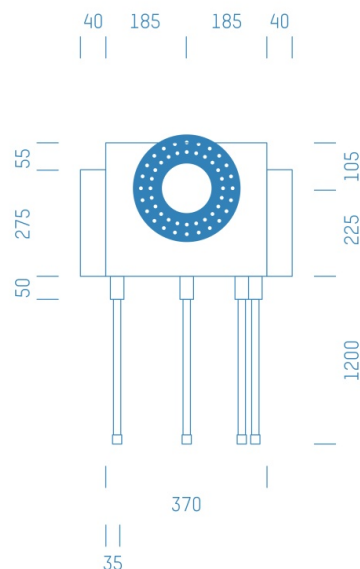

## ProfiBox f. Badewannenmischkopf Grohe Rapido Smart Box 35600, 4 Rohre nach unten

Symbolfoto

Sanitärmodul f. Badewannenmischkopf Grohe Rapido Smart Box 35600, 4 Rohre nach unten, Boxenstärke: 7cm, Trockenbau, DN20, CONNECT

Matchcode: **BW35600RU4.T20CO---7**  
Lieferantenartikelnummer: **010041T20CO---7**

Trockenbau | DN **DN20** | Rohsystem: **CONNECT CONEL** | Boxenstärke: **7cm** Rohrlänge: **1,75** | Gestreckte Außenmaße: **175x43x17** | Länge(cm): **175,00** | Breite(cm): **43,00** | Tiefe(cm): **17,00** | Gewicht: **3,20**