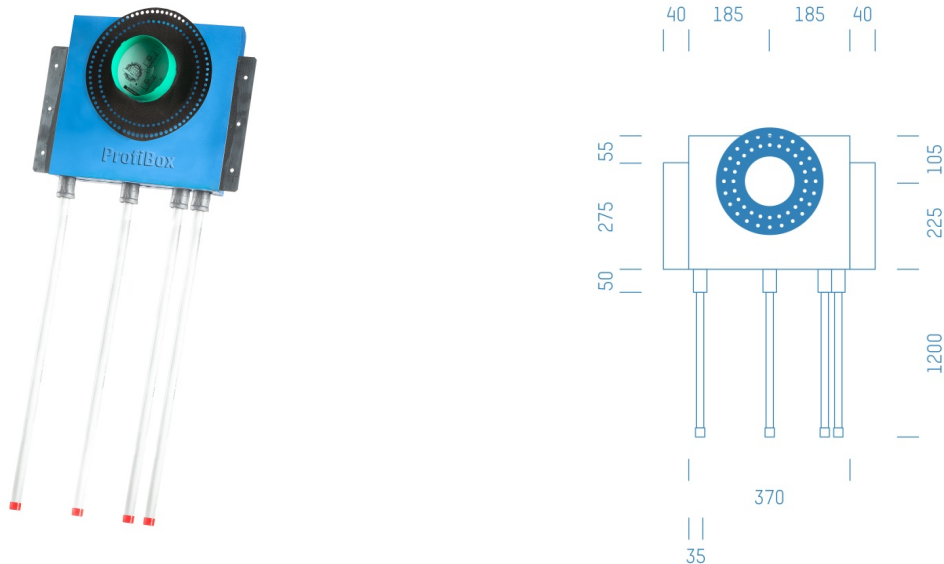

Jürgen Höflers ProfiBox GmbH
Neunkirchnerstrasse 83
2700 Wiener Neustadt
Österreich

ProfiBox f. Badewannenmischkopf Grohe Rapido Smart Box 35600, 4 Rohre nach unten

Symbolfoto

Sanitärmodul f. Badewannenmischkopf Grohe Rapido Smart Box 35600, 4 Rohre nach unten, Boxenstärke: 7cm, Trockenbau, DN20, Alva Acta PE System

Matchcode: **BW35600RU4.T20AP---7**
Lieferantenartikelnummer: **010041T20AP---7**

Trockenbau | DN **DN20** | Rohsystem: **Alva Acta PE System** | Boxenstärke: **7cm** Rohrlänge: **1,75** | Gestreckte Außenmaße: **175x43x17** | Länge(cm): **175,00** | Breite(cm): **43,00** | Tiefe(cm): **17,00** | Gewicht: **3,20**