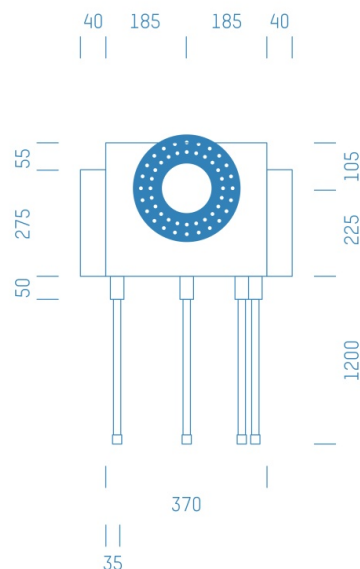

Jürgen Höflers ProfiBox GmbH
Neunkirchnerstrasse 83
2700 Wiener Neustadt
Österreich

ProfiBox f. Badewannenmischkopf Grohe Rapido Smart Box 35600, 4 Rohre nach unten

Symbolfoto

Sanitärmodul f. Badewannenmischkopf Grohe Rapido Smart Box 35600, 4 Rohre nach unten, Boxenstärke: 7cm, Trockenbau, DN20, Alva Acta Aluverbundrohr

Matchcode: **BW35600RU4.T20AA---7**
Lieferantenartikelnummer: **010041T20AA---7**

Trockenbau | DN **DN20** | Rohsystem: **Alva Acta Aluverbundrohr** | Boxenstärke: **7cm** Rohrlänge: **1,75** |
Gestreckte Außenmaße: **175x43x17** | Länge(cm): **175,00** | Breite(cm): **43,00** | Tiefe(cm): **17,00** | Gewicht: **3,20**