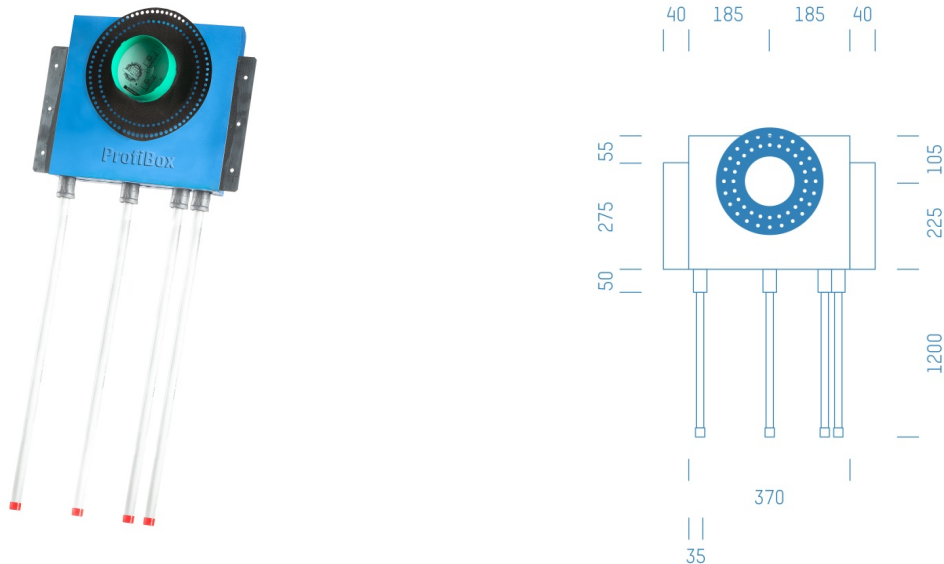

Jürgen Höflers ProfiBox GmbH
Neunkirchnerstrasse 83
2700 Wiener Neustadt
Österreich

ProfiBox f. Badewannenmischkopf Grohe Rapido Smart Box 35600, 4 Rohre nach unten

Symbolfoto

Sanitärmodul f. Badewannenmischkopf Grohe Rapido Smart Box 35600, 4 Rohre nach unten, Boxenstärke: 7cm, Trockenbau, DN18, Geberit Mapress Edelstahl

Matchcode: **BW35600RU4.T18ES---7**
Lieferantenartikelnummer: **010041T18ES---7**

Trockenbau | DN **DN18** | Rohsystem: **Geberit Mapress Edelstahl** | Boxenstärke: **7cm** Rohrlänge: **1,75** |
Gestreckte Außenmaße: **175x43x17** | Länge(cm): **175,00** | Breite(cm): **43,00** | Tiefe(cm): **17,00** | Gewicht: **3,70**