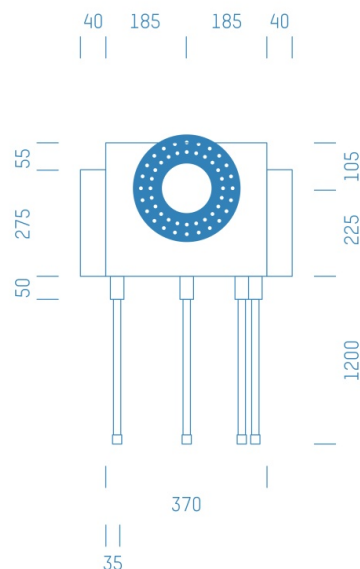

Jürgen Höflers ProfiBox GmbH
Neunkirchnerstrasse 83
2700 Wiener Neustadt
Österreich

ProfiBox f. Badewannenmischkopf Grohe Rapido Smart Box 35600, 4 Rohre nach unten

Symbolfoto

Sanitärmodul f. Badewannenmischkopf Grohe Rapido Smart Box 35600, 4 Rohre nach unten, Boxenstärke: 7cm, Trockenbau, DN18, KUPFER

Matchcode: **BW35600RU4.T18CU---7**
Lieferantenartikelnummer: **010041T18CU---7**

Trockenbau | DN **DN18** | Rohsystem: **KUPFER** | Boxenstärke: **7cm** Rohrlänge: **1,75** | Gestreckte Außenmaße: **175x43x17** | Länge(cm): **175,00** | Breite(cm): **43,00** | Tiefe(cm): **17,00** | Gewicht: **3,20**