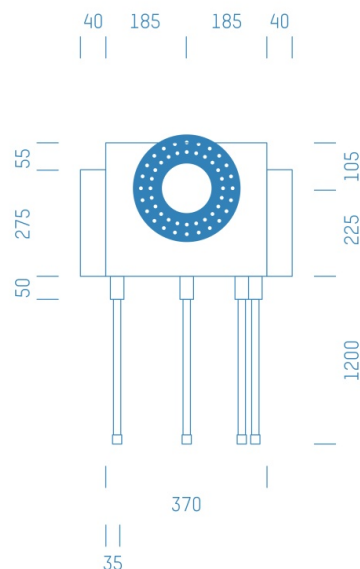

Jürgen Höflers ProfiBox GmbH
Neunkirchnerstrasse 83
2700 Wiener Neustadt
Österreich

ProfiBox f. Badewannenmischkopf Grohe Rapido Smart Box 35600, 4 Rohre nach unten

Symbolfoto

Sanitärmodul f. Badewannenmischkopf Grohe Rapido Smart Box 35600, 4 Rohre nach unten, Boxenstärke: 7cm, Trockenbau, DN16, WINKLER

Matchcode: **BW35600RU4.T16WI---7**

Lieferantenartikelnummer: **010041T16WI---7**

Trockenbau | DN **DN16** | Rohsystem: **WINKLER** | Boxenstärke: **7cm** | Rohrlänge: **1,75** | Gestreckte Außenmaße: **175x43x17** | Länge(cm): **175,00** | Breite(cm): **43,00** | Tiefe(cm): **17,00** | Gewicht: **3,20**