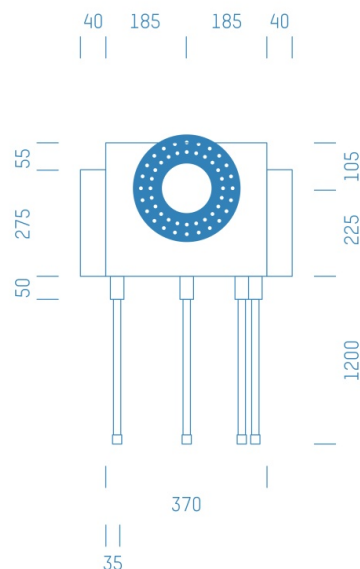

Jürgen Höflers ProfiBox GmbH
Neunkirchnerstrasse 83
2700 Wiener Neustadt
Österreich

ProfiBox f. Badewannenmischkopf Grohe Rapido Smart Box 35600, 4 Rohre nach unten

Symbolfoto

Sanitärmodul f. Badewannenmischkopf Grohe Rapido Smart Box 35600, 4 Rohre nach unten, Boxenstärke: 7cm, Trockenbau, DN16, VIEGA RAXOFIX

Matchcode: **BW35600RU4.T16VR---7**
Lieferantenartikelnummer: **010041T16VR---7**

Trockenbau | DN **DN16** | Rohsystem: **VIEGA RAXOFIX** | Boxenstärke: **7cm** | Rohrlänge: **1,75** | Gestreckte Außenmaße: **175x43x17** | Länge(cm): **175,00** | Breite(cm): **43,00** | Tiefe(cm): **17,00** | Gewicht: **3,20**