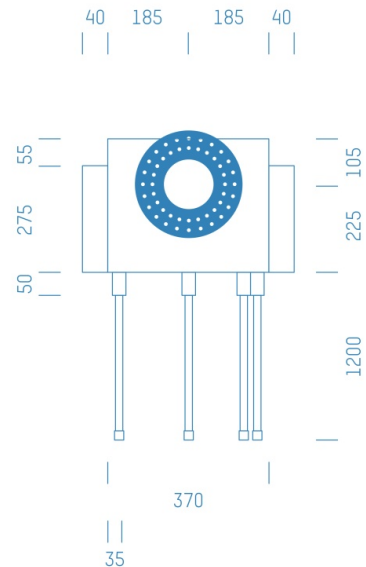

## ProfiBox f. Badewannenmischkopf Grohe Rapido Smart Box 35600, 4 Rohre nach unten

Symbolfoto

Sanitärmodul f. Badewannenmischkopf Grohe Rapido Smart Box 35600, 4 Rohre nach unten, Boxenstärke: 7cm, Trockenbau, DN16, VIEGA SANFIX FOSTA

Matchcode: **BW35600RU4.T16VF---7**  
Lieferantenartikelnummer: **010041T16VF---7**

Trockenbau | DN **DN16** | Rohsystem: **VIEGA SANFIX FOSTA** | Boxenstärke: **7cm** Rohrlänge: **1,75** | Gestreckte Außenmaße: **175x43x17** | Länge(cm): **175,00** | Breite(cm): **43,00** | Tiefe(cm): **17,00** | Gewicht: **3,20**