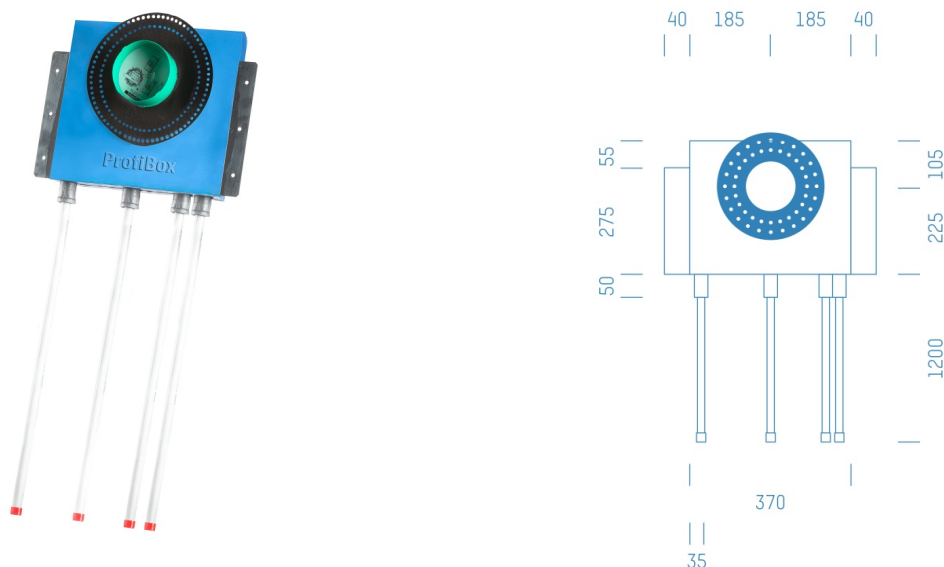

Jürgen Höflers ProfiBox GmbH
Neunkirchnerstrasse 83
2700 Wiener Neustadt
Österreich

ProfiBox f. Badewannenmischkopf Grohe Rapido Smart Box 35600, 4 Rohre nach unten

Symbolfoto

Sanitärmodul f. Badewannenmischkopf Grohe Rapido Smart Box 35600, 4 Rohre nach unten, Boxenstärke: 7cm, Trockenbau, DN16, TECE

Matchcode: **BW35600RU4.T16TC---7**
Lieferantenartikelnummer: **010041T16TC---7**

Trockenbau | DN **DN16** | Rohsystem: **TECE** | Boxenstärke: **7cm** Rohrlänge: **1,75** | Gestreckte Außenmaße: **175x43x17** | Länge(cm): **175,00** | Breite(cm): **43,00** | Tiefe(cm): **17,00** | Gewicht: **3,20**