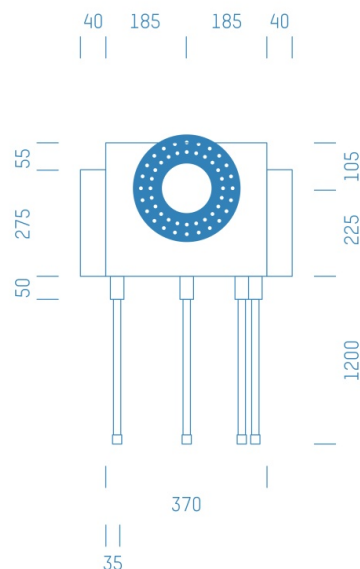

Jürgen Höflers ProfiBox GmbH
Neunkirchnerstrasse 83
2700 Wiener Neustadt
Österreich

ProfiBox f. Badewannenmischkopf Grohe Rapido Smart Box 35600, 4 Rohre nach unten

Symbolfoto

Sanitärmodul f. Badewannenmischkopf Grohe Rapido Smart Box 35600, 4 Rohre nach unten, Boxenstärke: 7cm, Trockenbau, DN16, IVT Pripress

Matchcode: **BW35600RU4.T16PP---7**
Lieferantenartikelnummer: **010041T16PP---7**

Trockenbau | DN **DN16** | Rohsystem: **IVT Pripress** | Boxenstärke: **7cm** | Rohrlänge: **1,75** | Gestreckte Außenmaße: **175x43x17** | Länge(cm): **175,00** | Breite(cm): **43,00** | Tiefe(cm): **17,00** | Gewicht: **3,20**