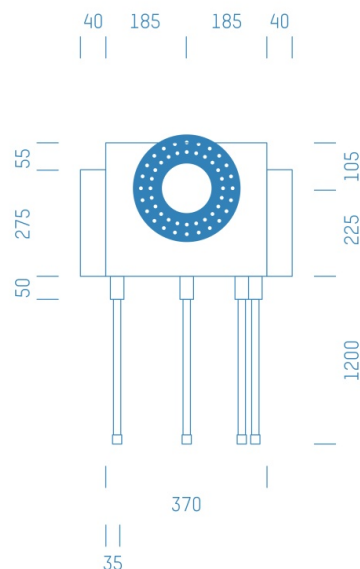

Jürgen Höflers ProfiBox GmbH
Neunkirchnerstrasse 83
2700 Wiener Neustadt
Österreich

ProfiBox f. Badewannenmischkopf Grohe Rapido Smart Box 35600, 4 Rohre nach unten

Symbolfoto

Sanitärmodul f. Badewannenmischkopf Grohe Rapido Smart Box 35600, 4 Rohre nach unten, Boxenstärke: 7cm, Trockenbau, DN16, MAINPEX

Matchcode: **BW35600RU4.T16MX---7**
Lieferantenartikelnummer: **010041T16MX---7**

Trockenbau | DN **DN16** | Rohsystem: **MAINPEX** | Boxenstärke: **7cm** Rohrlänge: **1,75** | Gestreckte Außenmaße: **175x43x17** | Länge(cm): **175,00** | Breite(cm): **43,00** | Tiefe(cm): **17,00** | Gewicht: **3,20**