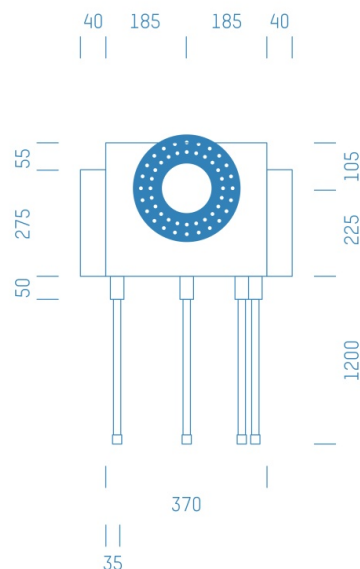

## ProfiBox f. Badewannenmischkopf Grohe Rapido Smart Box 35600, 4 Rohre nach unten

Symbolfoto

Sanitärmodul f. Badewannenmischkopf Grohe Rapido Smart Box 35600, 4 Rohre nach unten, Boxenstärke: 7cm, Trockenbau, DN16, Uponor

Matchcode: **BW35600RU4.T16ML---7**  
Lieferantenartikelnummer: **010041T16ML---7**

Trockenbau | DN **DN16** | Rohsystem: **UPONOR** | Boxenstärke: **7cm** Rohrlänge: **1,75** | Gestreckte Außenmaße: **175x43x17** | Länge(cm): **175,00** | Breite(cm): **43,00** | Tiefe(cm): **17,00** | Gewicht: **3,20**