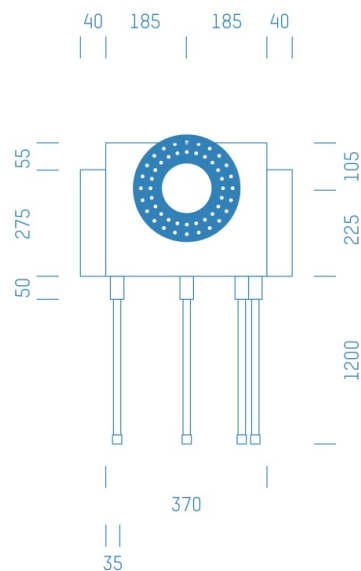

## ProfiBox f. Badewannenmischkopf Grohe Rapido Smart Box 35600, 4 Rohre nach unten

Symbolfoto

Sanitärmodul f. Badewannenmischkopf Grohe Rapido Smart Box 35600, 4 Rohre nach unten, Boxenstärke: 7cm, Trockenbau, DN16, KELOX

Matchcode: **BW35600RU4.T16KE---7**  
Lieferantenartikelnummer: **010041T16KE---7**

Trockenbau | DN **DN16** | Rohsystem: **KELOX** | Boxenstärke: **7cm** | Rohrlänge: **1,75** | Gestreckte Außenmaße: **175x43x17** | Länge(cm): **175,00** | Breite(cm): **43,00** | Tiefe(cm): **17,00** | Gewicht: **3,20**