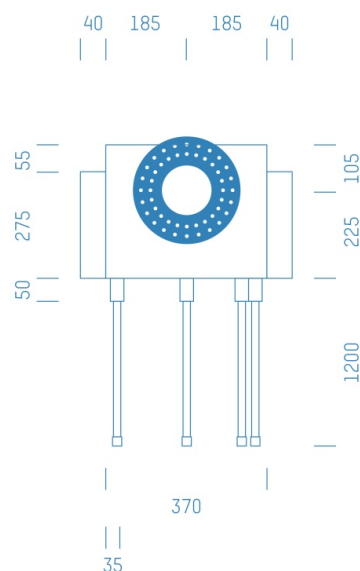

Jürgen Höflers ProfiBox GmbH
Neunkirchnerstrasse 83
2700 Wiener Neustadt
Österreich

ProfiBox f. Badewannenmischkopf Grohe Rapido Smart Box 35600, 4 Rohre nach unten

Symbolfoto

Sanitärmodul f. Badewannenmischkopf Grohe Rapido Smart Box 35600, 4 Rohre nach unten, Boxenstärke: 7cm, Trockenbau, DN16, JÄGER

Matchcode: **BW35600RU4.T16JA---7**

Lieferantenartikelnummer: **010041T16JA---7**

Trockenbau | DN **DN16** | Rohsystem: **JÄGER** | Boxenstärke: **7cm** | Rohrlänge: **1,75** | Gestreckte Außenmaße: **175x43x17** | Länge(cm): **175,00** | Breite(cm): **43,00** | Tiefe(cm): **17,00** | Gewicht: **3,20**