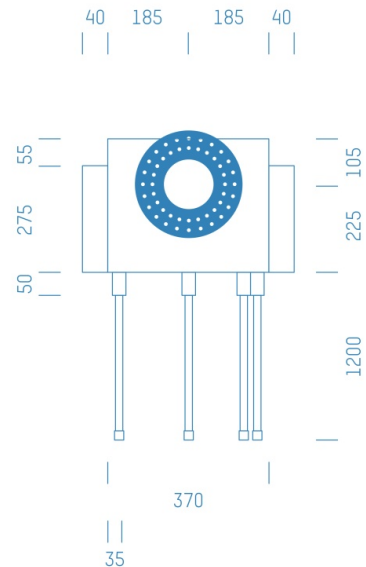

## ProfiBox f. Badewannenmischkopf Grohe Rapido Smart Box 35600, 4 Rohre nach unten

Symbolfoto

Sanitärmodul f. Badewannenmischkopf Grohe Rapido Smart Box 35600, 4 Rohre nach unten, Boxenstärke: 7cm, Trockenbau, DN16, CONNECT

Matchcode: **BW35600RU4.T16CO---7**  
Lieferantenartikelnummer: **010041T16CO---7**

Trockenbau | DN **DN16** | Rohsystem: **CONNECT CONEL** | Boxenstärke: **7cm** Rohrlänge: **1,75** | Gestreckte Außenmaße: **175x43x17** | Länge(cm): **175,00** | Breite(cm): **43,00** | Tiefe(cm): **17,00** | Gewicht: **3,20**