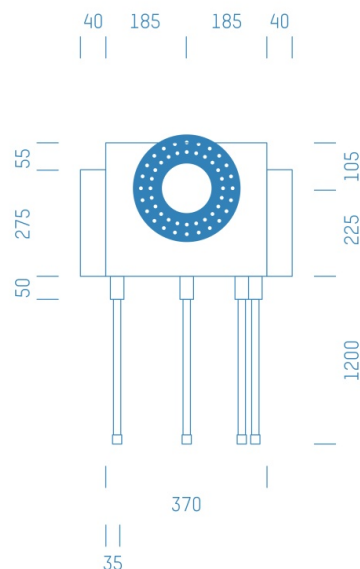

## ProfiBox f. Badewannenmischkopf Grohe Rapido Smart Box 35600, 4 Rohre nach unten

Symbolfoto

Sanitärmodul f. Badewannenmischkopf Grohe Rapido Smart Box 35600, 4 Rohre nach unten, Boxenstärke: 7cm, Trockenbau, DN15, Geberit Mapress Edelstahl

Matchcode: **BW35600RU4.T15ES---7**  
Lieferantenartikelnummer: **010041T15ES---7**

Trockenbau | DN **DN15** | Rohsystem: **Geberit Mapress Edelstahl** | Boxenstärke: **7cm** Rohrlänge: **1,75** |  
Gestreckte Außenmaße: **175x43x17** | Länge(cm): **175,00** | Breite(cm): **43,00** | Tiefe(cm): **17,00** | Gewicht: **3,70**