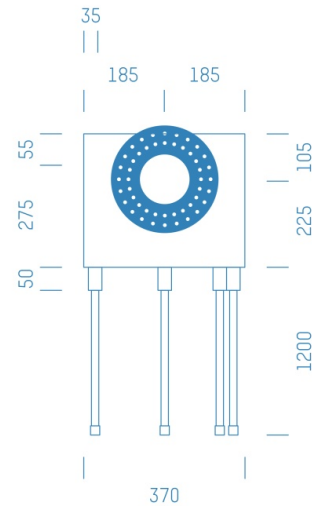

Jürgen Höflers ProfiBox GmbH
Neunkirchnerstrasse 83
2700 Wiener Neustadt
Österreich

Profibox f. Badewannenmischkopf Grohe Rapido Smart Box 35600, 4 Rohre nach unten

Symbolfoto

Sanitärmodul f. Badewannenmischkopf Grohe Rapido Smart Box 35600, 4 Rohre nach unten, Boxenstärke: 7cm, Mauerwerk, DN20, ALU-VB-ROHR frei wählbar

Matchcode: **BW35600RU4.M20XX---7**
Lieferantenartikelnummer: **010041M20XX---7**

Mauerwerk | DN **DN20** | Rohsystem: **ALU-VB-ROHR frei wählbar** | Boxenstärke: **7cm** Rohrlänge: **1,75** |
Gestreckte Außenmaße: **175x37x17** | Länge(cm): **175,00** | Breite(cm): **37,00** | Tiefe(cm): **17,00** | Gewicht: **3,10**