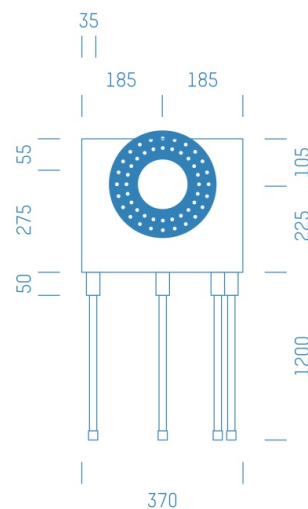

Jürgen Höflers ProfiBox GmbH
Neunkirchnerstrasse 83
2700 Wiener Neustadt
Österreich

ProfiBox f. Badewannenmischkopf Grohe Rapido Smart Box 35600, 4 Rohre nach unten

Symbolfoto

Sanitärmodul f. Badewannenmischkopf Grohe Rapido Smart Box 35600, 4 Rohre nach unten, Boxenstärke: 7cm, Mauerwerk, DN20, VALSIR

Matchcode: **BW35600RU4.M20VS---7**
Lieferantenartikelnummer: **010041M20VS---7**

Mauerwerk | DN **DN20** | Rohsystem: **VALSIR** | Boxenstärke: **7cm** Rohrlänge: **1,75** | Gestreckte Außenmaße: **175x37x17** | Länge(cm): **175,00** | Breite(cm): **37,00** | Tiefe(cm): **17,00** | Gewicht: **3,10**