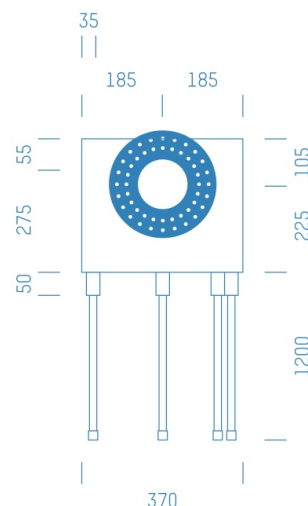

## ProfiBox f. Badewannenmischkopf Grohe Rapido Smart Box 35600, 4 Rohre nach unten

Symbolfoto

Sanitärmodul f. Badewannenmischkopf Grohe Rapido Smart Box 35600, 4 Rohre nach unten, Boxenstärke: 7cm, Mauerwerk, DN20, PRINETO

Matchcode: **BW35600RU4.M20PR---7**  
Lieferantenartikelnummer: **010041M20PR---7**

Mauerwerk | DN **DN20** | Rohsystem: **PRINETO** | Boxenstärke: **7cm** Rohrlänge: **1,75** | Gestreckte Außenmaße: **175x37x17** | Länge(cm): **175,00** | Breite(cm): **37,00** | Tiefe(cm): **17,00** | Gewicht: **3,10**