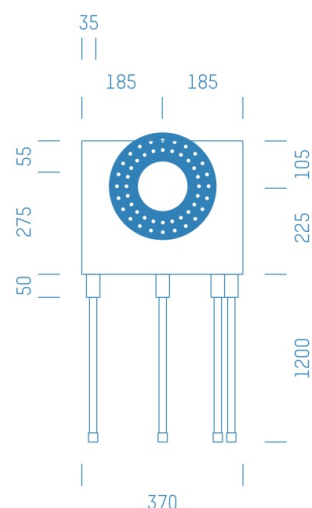

Jürgen Höflers ProfiBox GmbH
Neunkirchnerstrasse 83
2700 Wiener Neustadt
Österreich

ProfiBox f. Badewannenmischkopf Grohe Rapido Smart Box 35600, 4 Rohre nach unten

Symbolfoto

Sanitärmodul f. Badewannenmischkopf Grohe Rapido Smart Box 35600, 4 Rohre nach unten, Boxenstärke: 7cm, Mauerwerk, DN20, IVT Pripress

Matchcode: **BW35600RU4.M20PP---7**

Lieferantenartikelnummer: **010041M20PP---7**

Mauerwerk | DN **DN20** | Rohsystem: **IVT Pripress** | Boxenstärke: **7cm** Rohrlänge: **1,75** | Gestreckte Außenmaße: **175x37x17** | Länge(cm): **175,00** | Breite(cm): **37,00** | Tiefe(cm): **17,00** | Gewicht: **3,10**