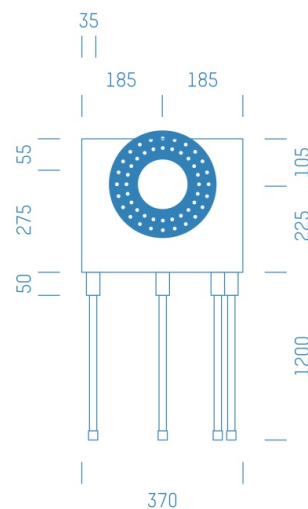

## ProfiBox f. Badewannenmischkopf Grohe Rapido Smart Box 35600, 4 Rohre nach unten

Symbolfoto

Sanitärmodul f. Badewannenmischkopf Grohe Rapido Smart Box 35600, 4 Rohre nach unten, Boxenstärke: 7cm, Mauerwerk, DN20, KELOX

Matchcode: **BW35600RU4.M20KE---7**

Lieferantenartikelnummer: **010041M20KE---7**

Mauerwerk | DN **DN20** | Rohsystem: **KELOX** | Boxenstärke: **7cm** Rohrlänge: **1,75** | Gestreckte Außenmaße: **175x37x17** | Länge(cm): **175,00** | Breite(cm): **37,00** | Tiefe(cm): **17,00** | Gewicht: **3,10**